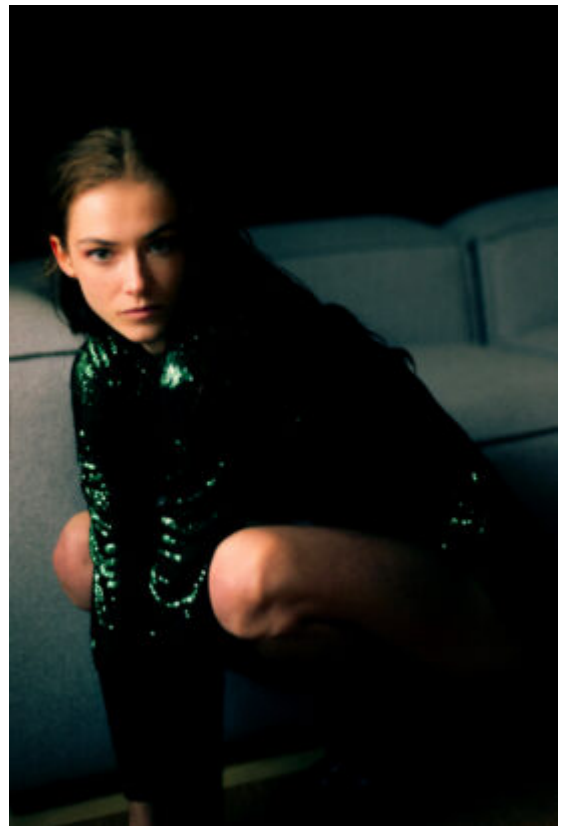

## Lucy Wieliczko

175 | 81 // 86,5 / 37 | Dark Blond / Green

# TRUE MODELS

**Lucy Wieliczko**

175 | 81 // 86,5 / 37 | Dark Blond / Green