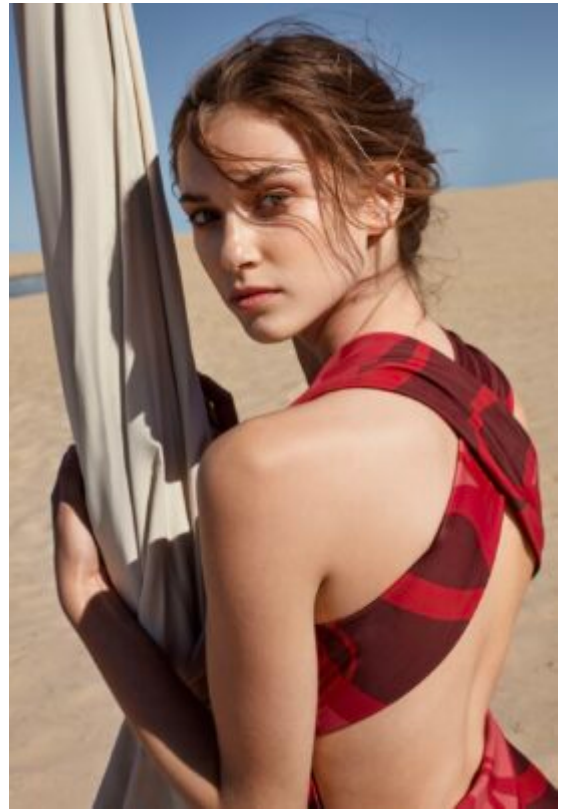

## Lucy Wieliczko

175 | 81 // 86,5 / 37 | Dark Blond / Green

# TRUE MODELS

**Lucy Wieliczko**

175 | 81 // 86,5 / 37 | Dark Blond / Green