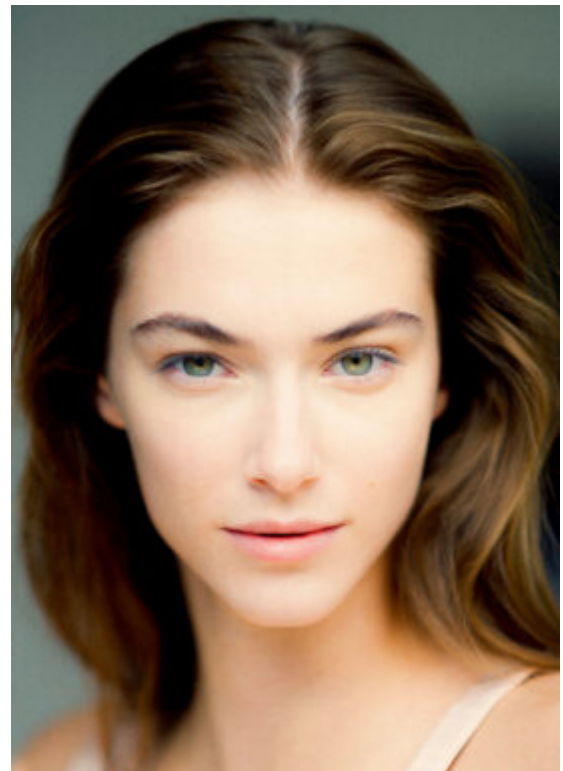

TRUE MODELS

Lucy Wieliczko

175 | 81 // 86,5 / 37 | Dark Blond / Green